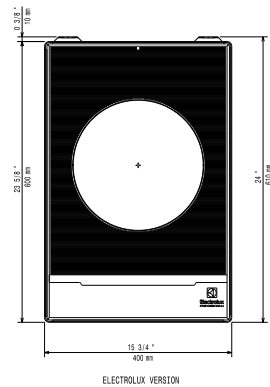

Topp

ELECTROLUX VERSION