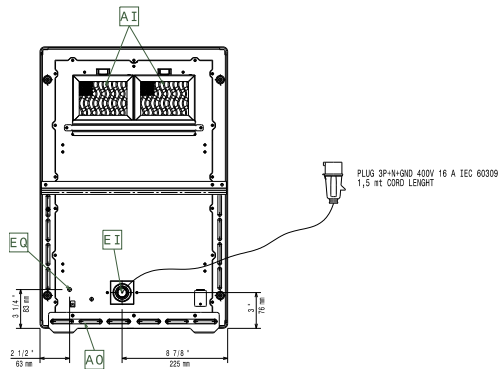

Other

Elektricitet

Spänning:	600883 (E1HDDEOMCT)	380-415 V/3 ph/50-60 Hz
Total watt:		5 kW
Stickkontakt typ:		IEC/EN 60309-1/2
Minsta amperebehov:		16A

Viktig information

Ytermått, bredd	400 mm
Ytermått, djup	600 mm
Ytermått, höjd	152 mm
Nettovikt:	19 kg