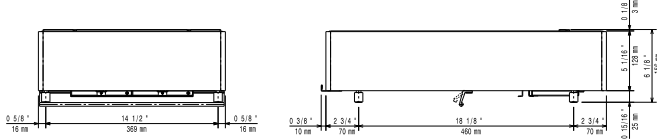

Sida

EI = Elektrisk anslutning
EO = Eluttag